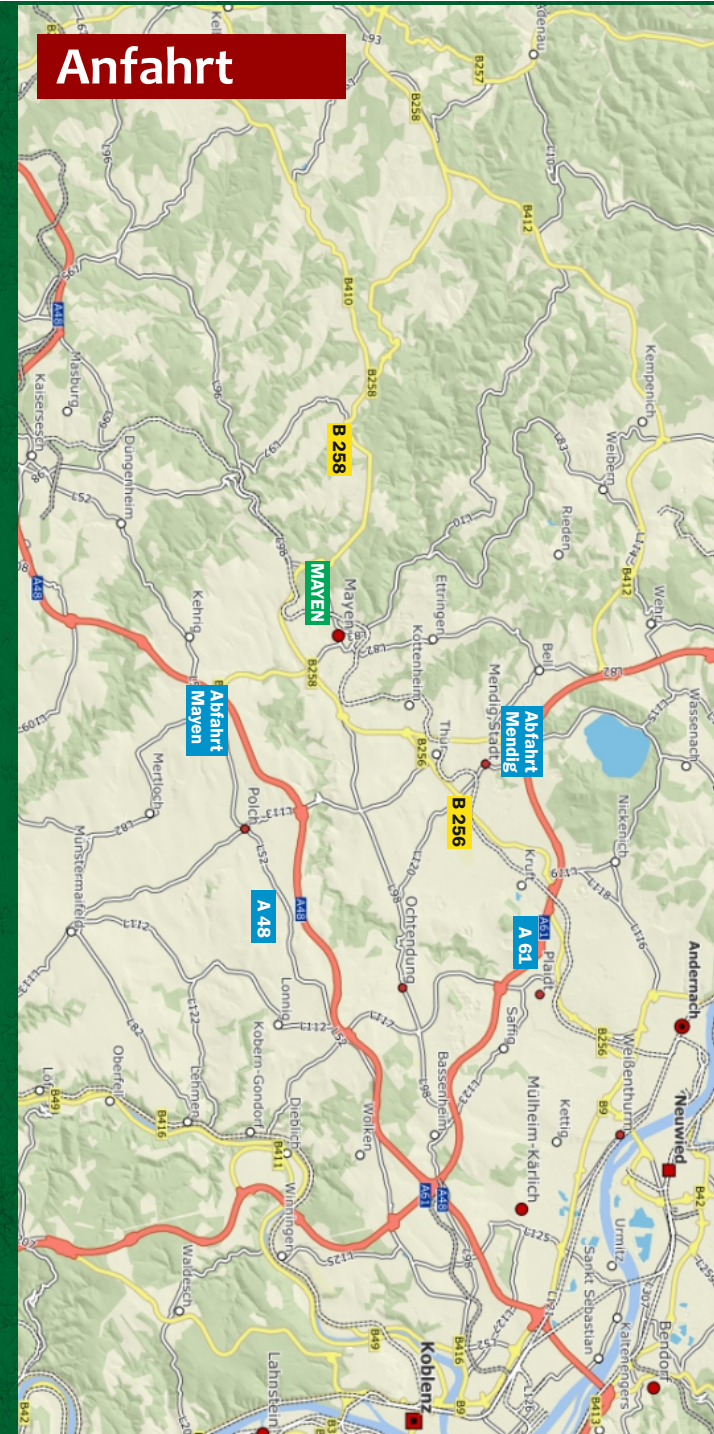

Anfahrt

Gottesdienst: in der St. Clemens-Kirche (Marktstraße)
Shuttle-Bus zur Kirche steht zur Verfügung
Schützenhalle: Schützenplatz (Bürresheimer Straße, Rg. Stadion)
Parkplätze: Schützenplatz & Werkelslay
Festzug: durch die Innenstadt, ca. 1,2 km

Diözesankönigsfest und Übergabe der Diözesanstandarte

am **Sonntag, den 27. Oktober 2024**
nach **Mayen**.

(Vom 12. bis 20. Oktober findet in Mayen der Lukasmarkt
statt, daher musste vom ursprünglichen Termin in
diesem Jahr abgewichen werden)